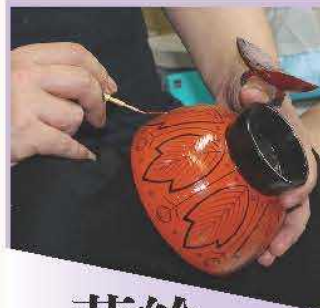

## 沈金 chinkin

漆器の表面に文様を彫り、漆を摺り込み、金箔や金粉を入れ、装飾を施す技法です。基本的な線や点の彫りに加え、コスリ、片切など、刃先の形状によって多様な彫りが得られます。

## 蒔絵 makie

平蒔絵、研出蒔絵、高蒔絵等の技法を駆使した多様な表現が可能です。他にも、螺鈿、平文、卵殻といった技法も蒔絵師の仕事となります。筆に漆を付けて書き、金銀粉を蒔き付けて定着させ、文様を表します。