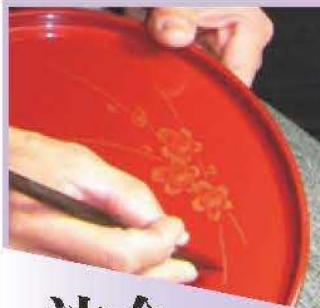

## 沈金 chinkin

漆器の表面に文様を彫り、漆を摺り込み、金箔や金粉を入れ、装飾を施す技法です。基本的な線や点の彫りに加え、コスリ、片切など、刃先の形状によって多様な彫りが得られます。

## 蒔絵 makie

平蒔絵、研出蒔絵、高蒔絵等の技法を駆使した多様な表現が可能です。他にも、螺鈿、平文、卵殻といった技法も蒔絵師の仕事となります。筆に漆を付けて書き、金銀粉を蒔き付けて定着させ、文様を表します。